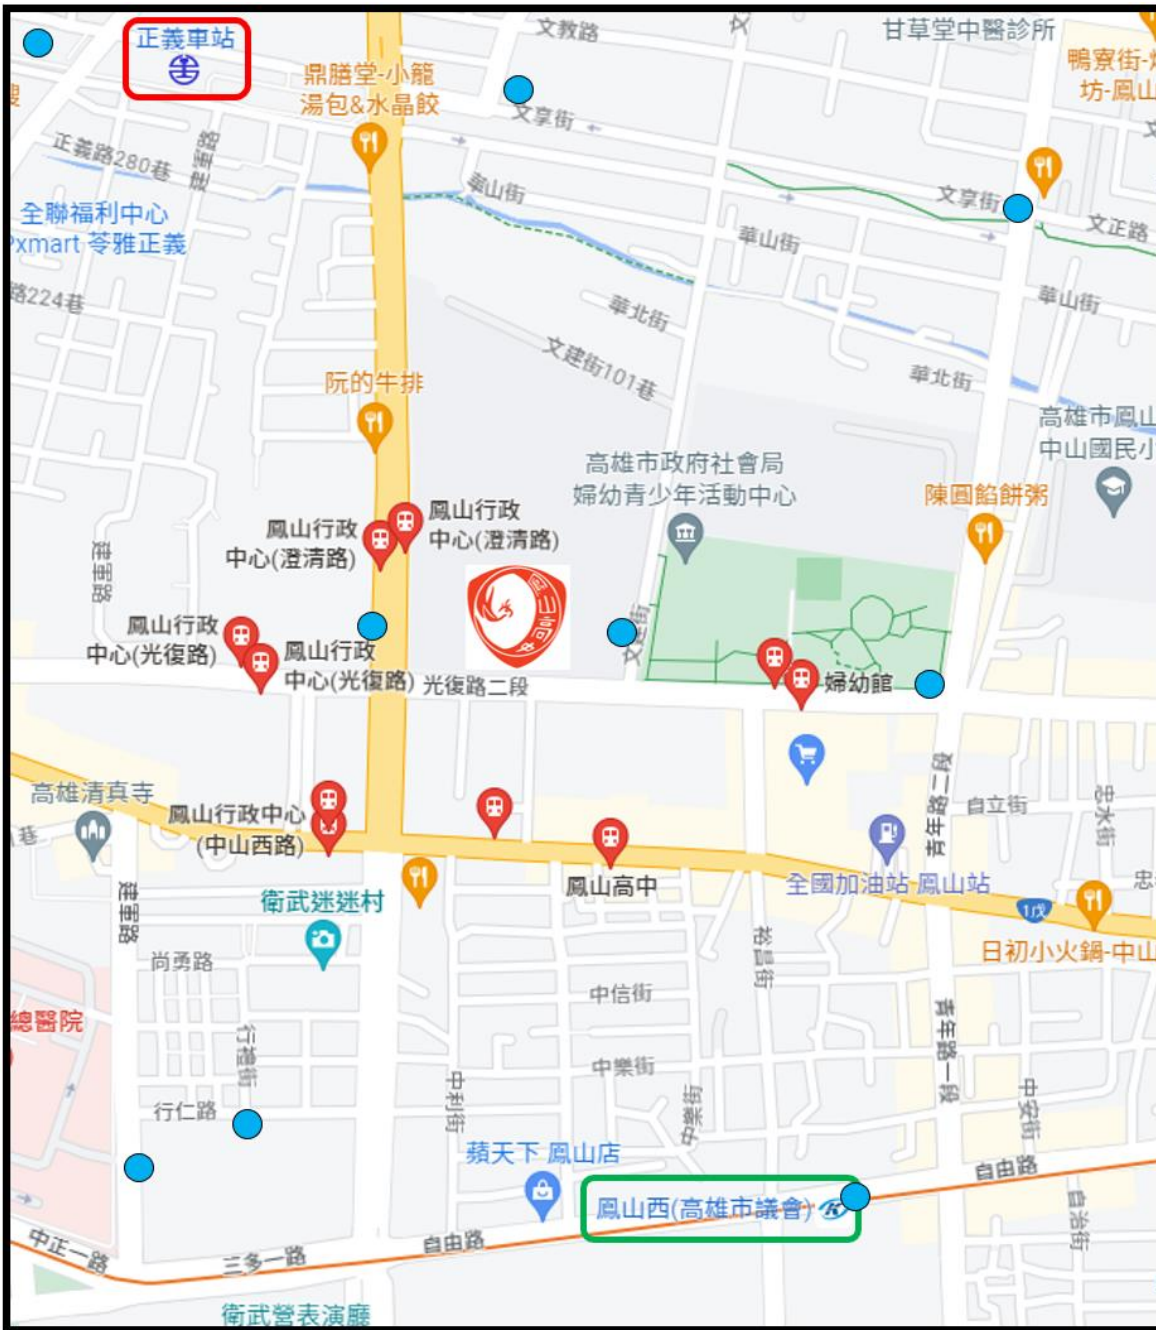

火車站

捷運站

公車站

微笑單車